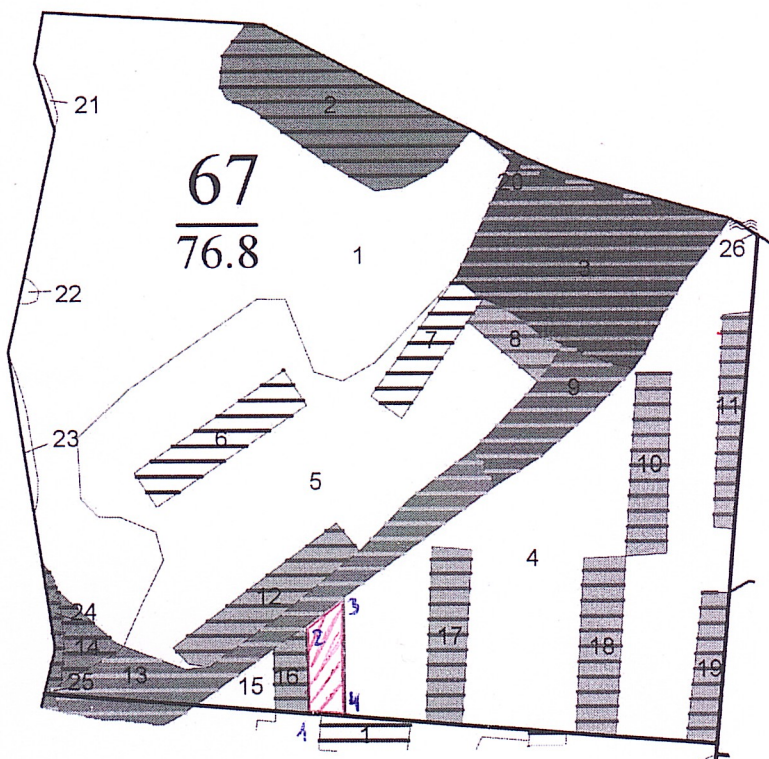

Золотухинское лесничество
Свободинское участковое лесничество

Схема-план
участка, назначенного под искусственное лесовосстановление в 2025 г.
ур. «Жерновецкая дача» квартал 67, выдел 4, площадь 0,8 га

Масштаб 1:10 000

Условные обозначения:  - участок лесных культур

№ точек	Направление, румб	Длина линий, м	Геодезические координаты	
			Долгота	Широта
1	СЗ:6	126	36.45031	51.90880
2	СВ:38	72	36.45040	51.90993
3	ЮВ:6	178	36.45121	51.91034
4	ЮЗ:85	50	36.45103	51.90875