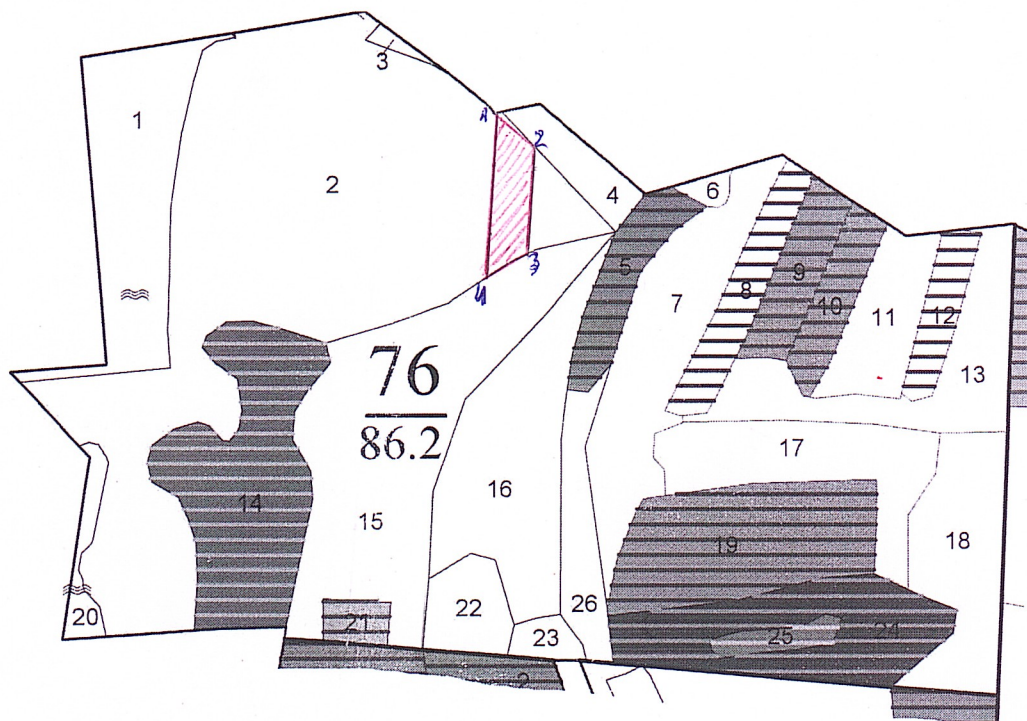

Схема-план  
участка, назначенного под искусственное лесовосстановление в 2025 г.  
ур. «Жерновецкая дача» квартал 76 , выдел 2 , площадь 0,9 га

Масштаб 1:10 000

Условные обозначения:  - участок лесных культур

№ точек	Направление, румб	Длина линий, м	Геодезические координаты	
			Долгота	Широта
1	ЮВ:67	57	36.44362	51.90268
2	ЮВ:4	148	36.44430	51.90240
3	ЮЗ:51	61	36.44407	51.90107
4	СЗ:4	208	3644330	51.90082

Арендатор  Морозов А.В.