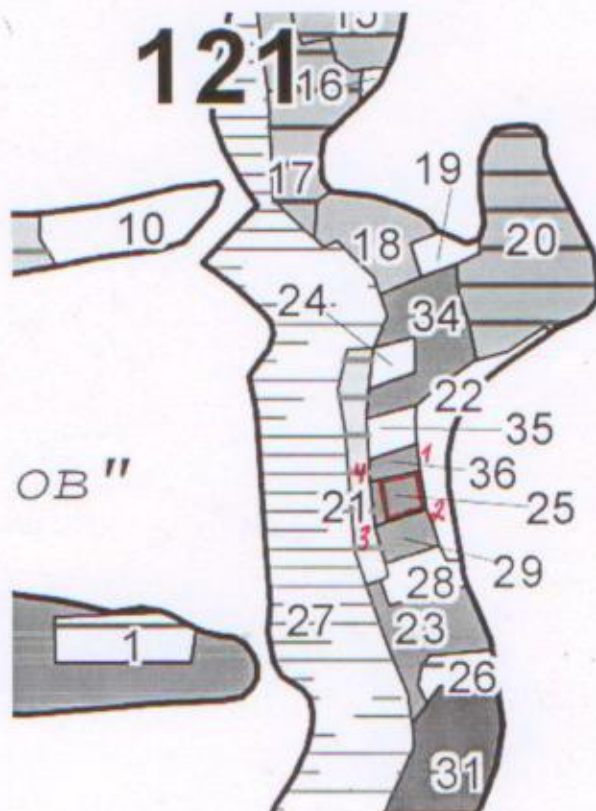

План участка

Местоположение:

Курское лесничество, Стрелецкое участковое лесничество, квартал 121, выдел 25

Масштаб: 1:10000

Площадь: 0,2000 га

Экспликация объекта		
Порядковый номер характерной (поворотной точки)	Геодезические координаты	
	Долгота	Широта
1	36.075870	51.779206
2	36.076000	51.778831
3	36.075296	51.778787
4	36.075220	51.77917