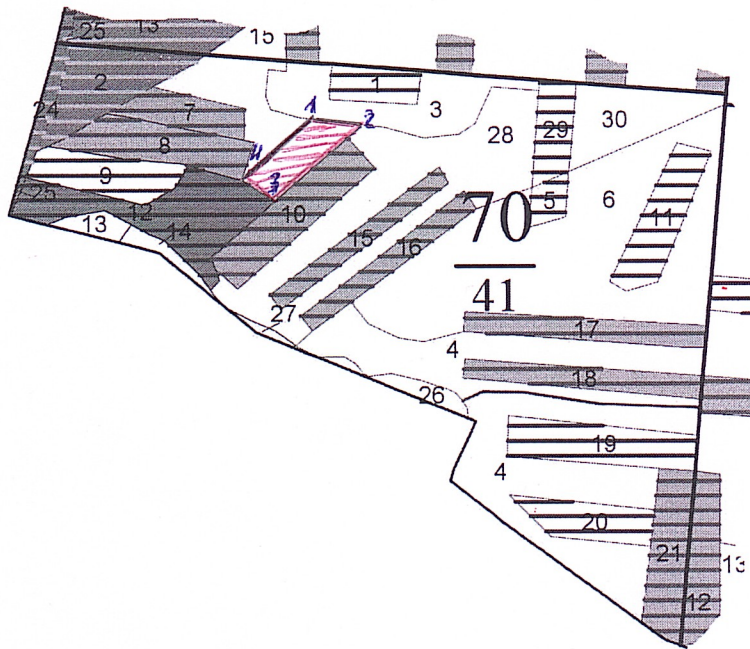

*

Золотухинское лесничество
Свободинское участковое лесничество

Схема-план
участка, назначенного под искусственное лесовосстановление в 2025 г.
ур. «Жерновецкая дача» квартал 70, выдел 28, площадь 0,6 га

Масштаб 1:10 000

Условные обозначения:  - участок лесных культур

№ точек	Направление, румб	Длина линий, м	Геодезические координаты	
			Долгота	Широта
1	СВ:85	64	36.45008	51.90815
2	ЮЗ:37	150	36.45101	51.90809
3	СЗ:67	48	36.44942	51.90718
4	СВ:37	120	36.44881	51.90738