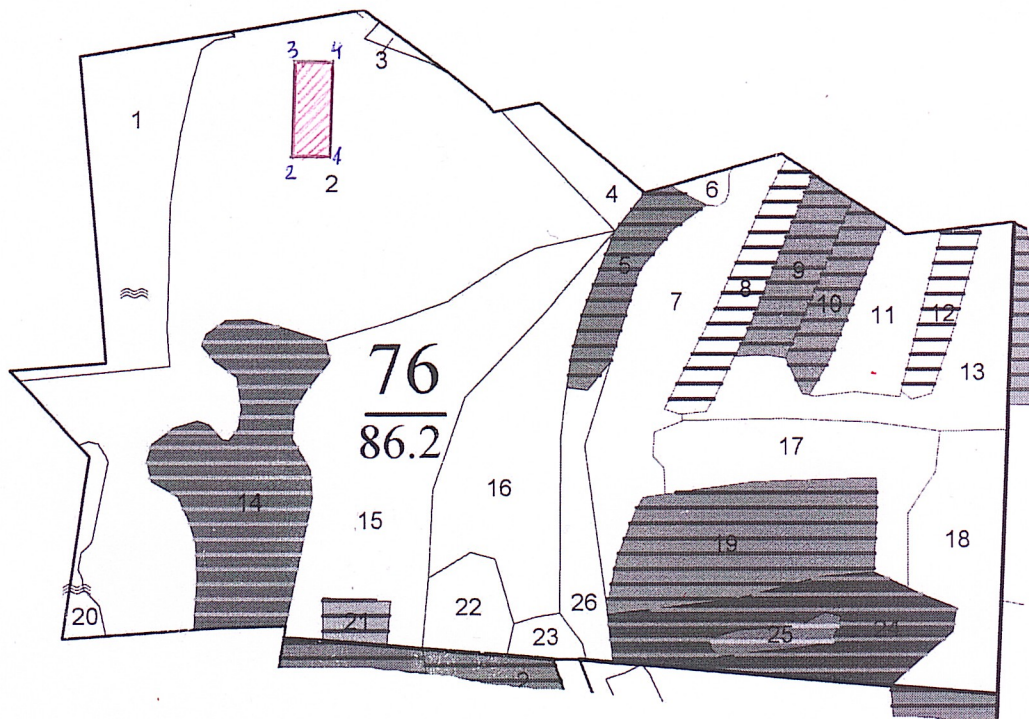

Схема-план  
участка, назначенного под искусственное лесовосстановление в 2025 г.  
ур. «Жерновецкая дача» квартал 76 , выдел 2 , площадь 0,7 га

Масштаб 1:10 000

Условные обозначения:  - участок лесных культур

№ точек	Направление, румб	Длина линий, м	Геодезические координаты	
			Долгота	Широта
1	ЮЗ:87	50	36.44065	51.90245
2	СЗ:4	130	36.43993	51.90249
3	СВ:87	50	36.44010	51.90366
4	ЮВ:4	130	36.44082	51.90362