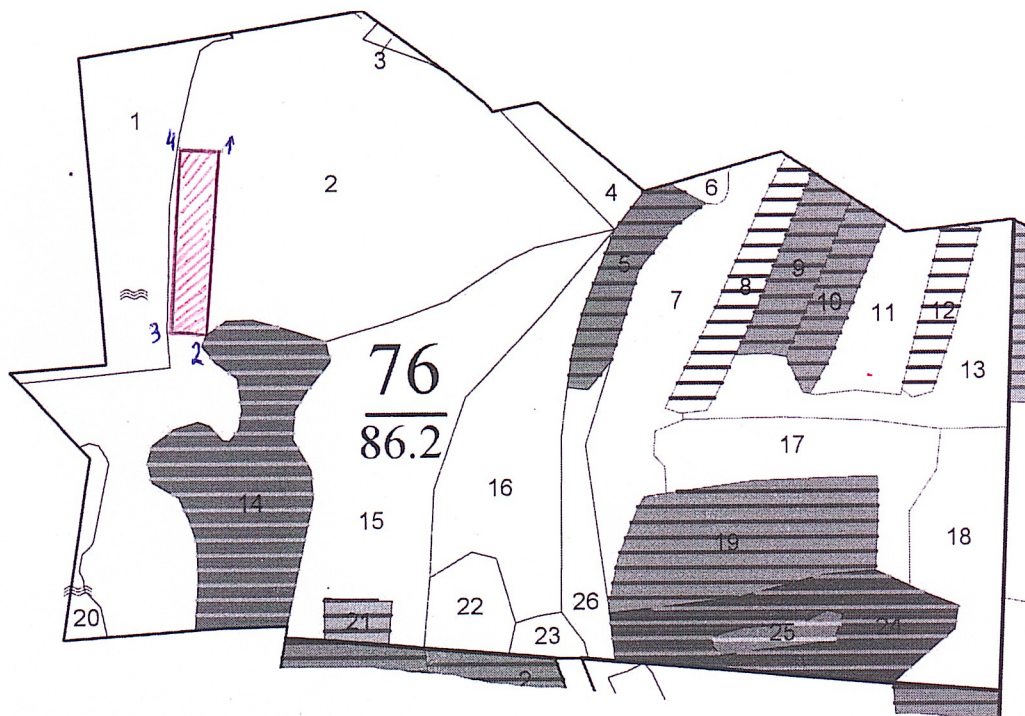

Золотухинское лесничество
Свободинское участковое лесничество

Схема-план
участка, назначенного под искусственное лесовосстановление в 2025 г.
ур. «Жерновецкая дача» квартал 76 , выдел 2 , площадь 1,2 га

Масштаб 1:10 000

Условные обозначения:  - участок лесных культур

№ точек	Направление, румб	Длина линий, м	Геодезические координаты	
			Долгота	Широта
1	ЮВ:4	240	36.43848	51.90262
2	ЮЗ:87	50	36.43817	51.90047
3	СЗ:4	240	36.43745	51.90052
4	СВ:87	50	36.43776	51.90267