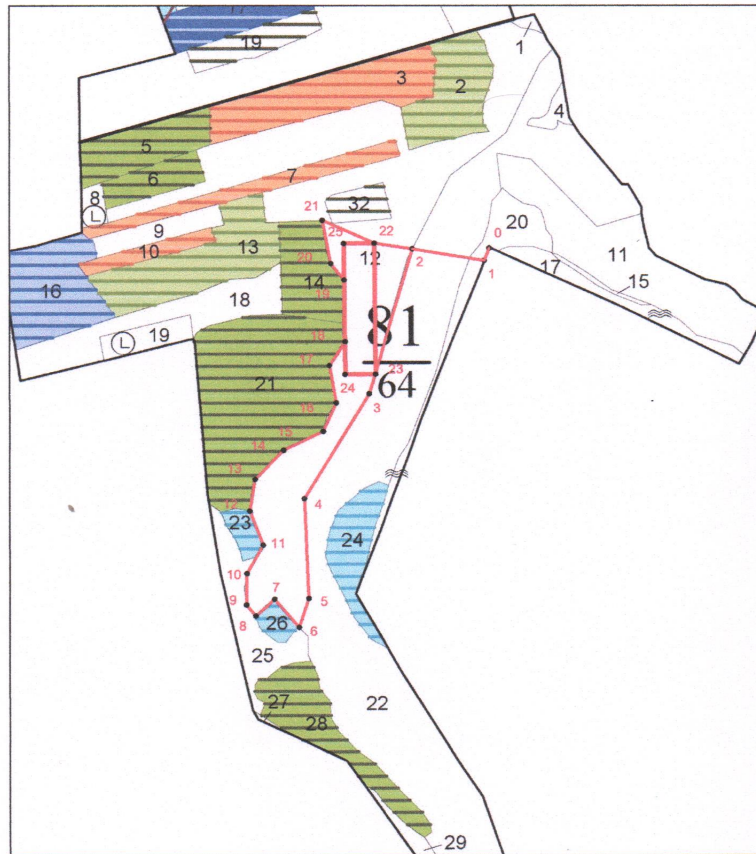

Схема лесного участка

Лесничество: Курское
Участковое леснич. Ленинское
Урочище:
Масштаб: 1:10000

№ квартала: 81
№ выдела: 12
№ объекта: 2
Площадь, га: 1

Раздел 2. Информация о контуре лесосеки и привязке

Абрис лесосеки

Масштаб 1:10 000

Условные обозначения

-  - площадь лесосеки
-  - эксплуатационная площадь

(столба) линии	(столба) линии	румбы (азимуты), ^о	м	Долгота(X)	Широта (Y)
1	2			35,82376	51,58994
2	3			35,82378	51,58799
3	4			35,82309	51,58799
4	5			35,82307	51,58994
5	1			35,82376	51,58994