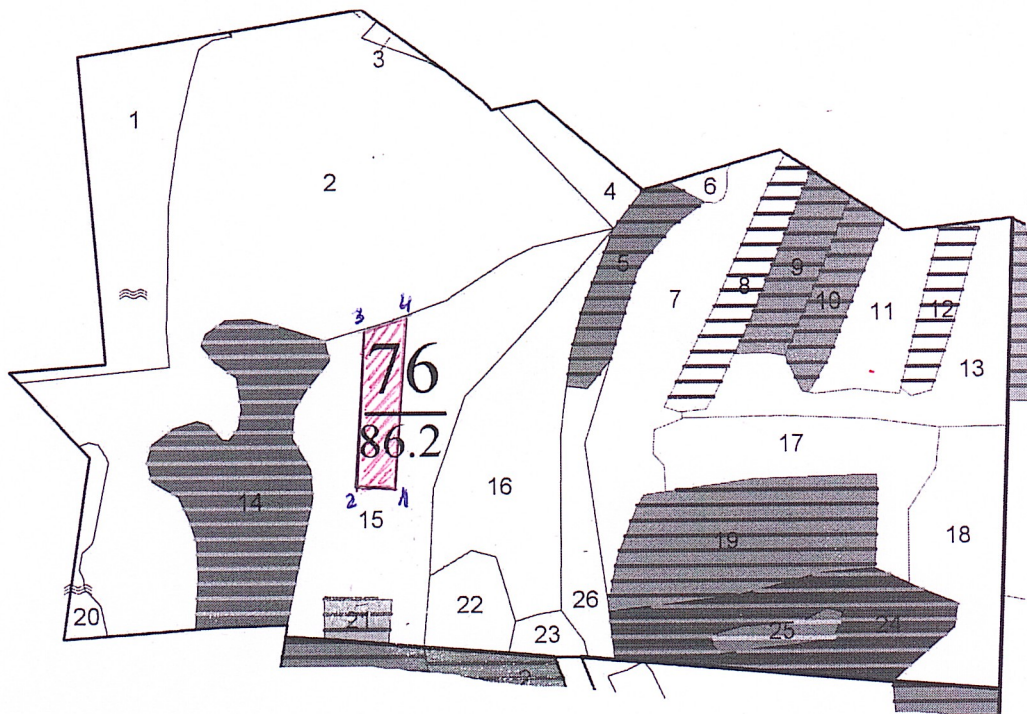

Золотухинское лесничество
Свободинское участковое лесничество

Схема-план
участка, назначенного под искусственное лесовосстановление в 2025 г.
ур. «Жерновецкая дача» квартал 76, выдел 15, площадь 1,1 га

Масштаб 1:10 000

Условные обозначения:  - участок лесных культур

№ точек	Направление, румб	Длина линий, м	Геодезические координаты	
			Долгота	Широта
1	ЮЗ:87	50	36.44147	51.89841
2	СЗ:4	210	36.44075	51.89847
3	СВ:65	53	36.44108	51.90034
4	ЮВ:4	230	36.44182	51.90046