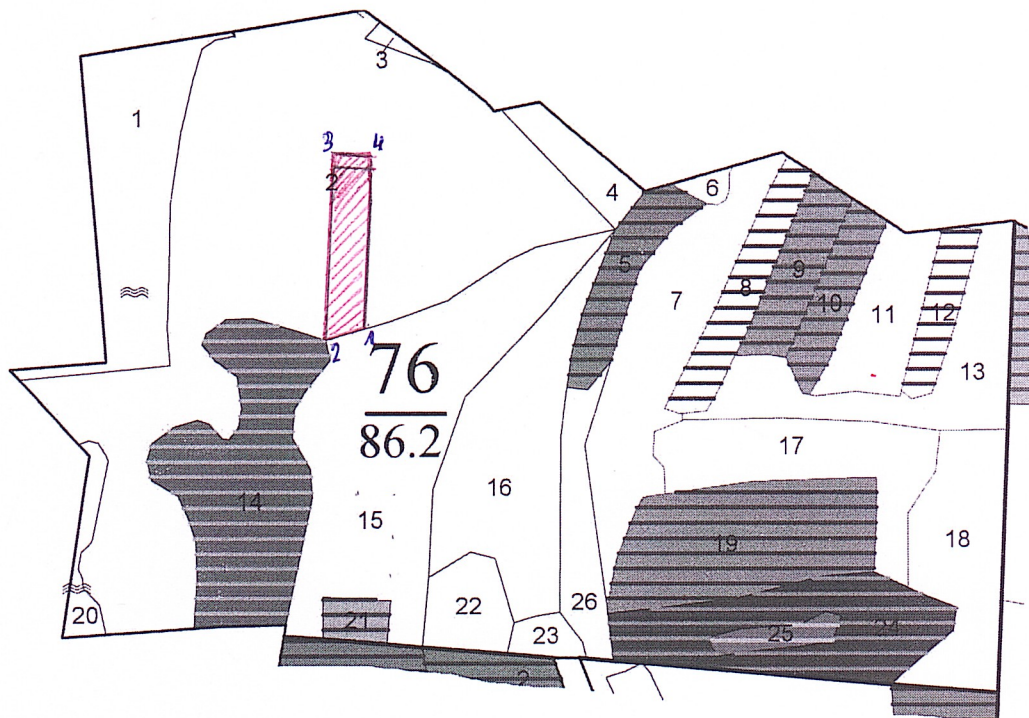

Золотухинское лесничество
Свободинское участковое лесничество

Схема-план
участка, назначенного под искусственное лесовосстановление в 2025 г.
ур. «Жерновецкая дача» квартал 76, выдел 2, площадь 1,2 га

Масштаб 1:10 000

Условные обозначения:  - участок лесных культур

№ точек	Направление, румб	Длина линий, м	Геодезические координаты	
			Долгота	Широта
1	ЮЗ:65	53	36.44108	51.90034
2	СЗ:4	250	36.44034	51.90022
3	СВ:87	50	36.44065	51.90245
4	ЮВ:4	230	36.44137	51.90241