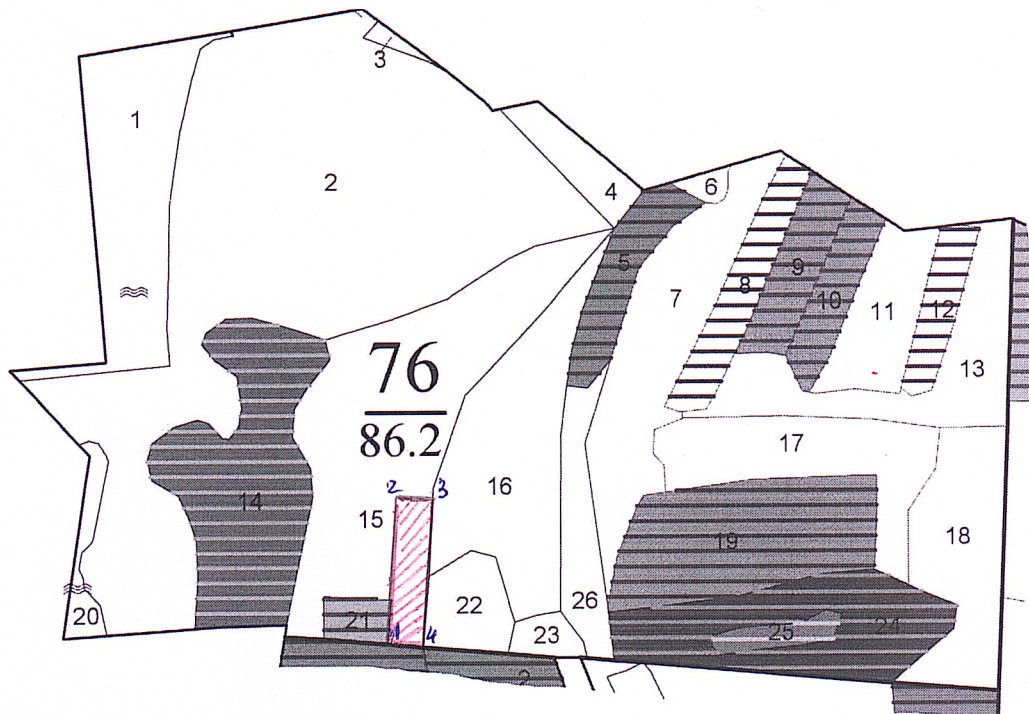

Золотухинское лесничество
Свободинское участковое лесничество

Схема-план
участка, назначенного под искусственное лесовосстановление в 2025 г.
ур. «Жерновецкая дача» квартал 76 , выдел 15 , площадь 1,0 га

Масштаб 1:10 000

Условные обозначения:  - участок лесных культур

№ точек	Направление, румб	Длина линий, м	Геодезические координаты	
			Долгота	Широта
1	СЗ:4	200	36.44114	51.89662
2	СВ:87	50	36.44147	51.89841
3	ЮВ:4	200	36.44219	51.89834
4	ЮЗ:87	50	36.44186	51.89655