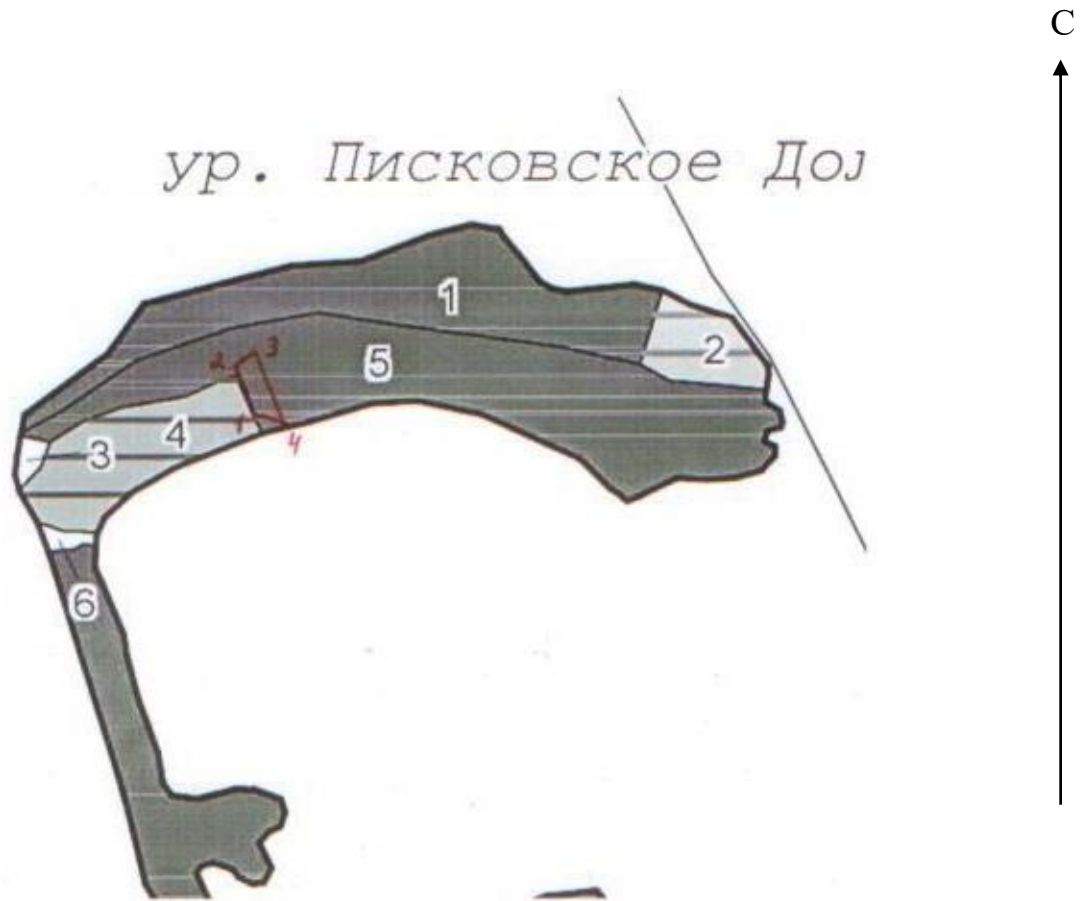

## План участка

Местоположение:

Курское лесничество, Бесединское участковое лесничество, квартал 64, выдел 5

Масштаб: 1:10000

Площадь: 0,4000 га

| Экспликация объекта                             |                          |           |
|---|--------------------------|-----------|
| Порядковый номер характерной (поворотной точки) | Геодезические координаты |           |
|   | Долгота                  | Широта    |
| 1   | 36,564420                | 51,781210 |
| 2   | 36,563720                | 51,781670 |
| 3   | 36,564160                | 51,781860 |
| 4   | 36,565290                | 51,781180 |