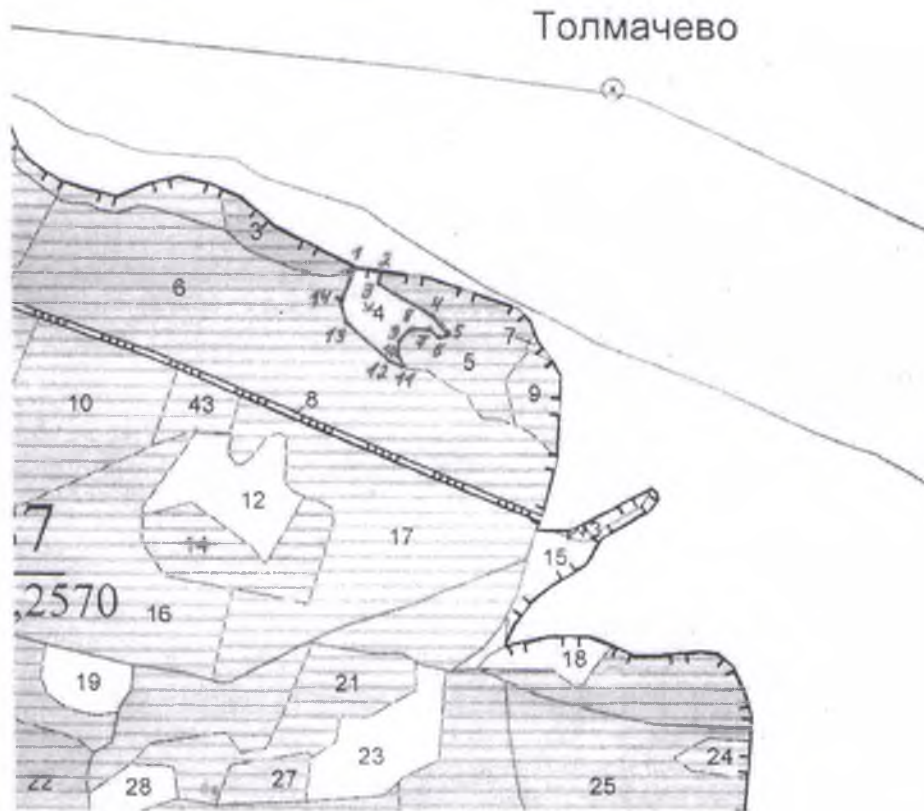

## План участка

Местоположение:

Курское лесничество, Городское участковое лесничество, квартал 87, выдел 4

Масштаб: 1:10000

Площадь: 0,8757 га

Экспликация объекта		
Порядковый номер характерной (поворотной точки)	Геодезические координаты	
	Долгота	Широта
1	36.248470	51.686510
2	36.248998	51.686463
3	36.248992	51.686312
4	36.250037	51.685928
5	36.250352	51.685681
6	36.250149	51.685678
7	36.249955	51.685756
8	36.249550	51.685758
9	36.249270	51.685630
10	36.249266	51.685406
11	36.249394	51.685286
12	36.249051	51.685402
13	36.248249	51.685895
14	36.248215	51.686174