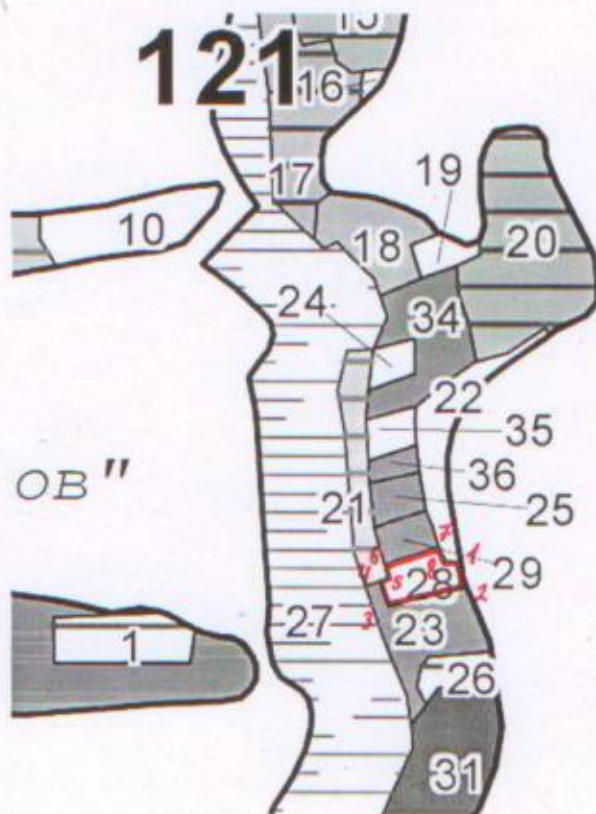

## План участка

Местоположение:

Курское лесничество, Стрелецкое участковое лесничество, квартал 121, выдел 28

Масштаб: 1:10000

Площадь: 0,5736 га

Экспликация объекта		
Порядковый номер характерной (поворотной точки)	Геодезические координаты	
	Долгота	Широта
1	36.076659	51.778276
2	36.076739	51.777956
3	36.075208	51.777809
4	36.075010	51.778125
5	36.075149	51.778153
6	36.075121	51.778300
7	36.076188	51.778440
8	36.076325	51.778286