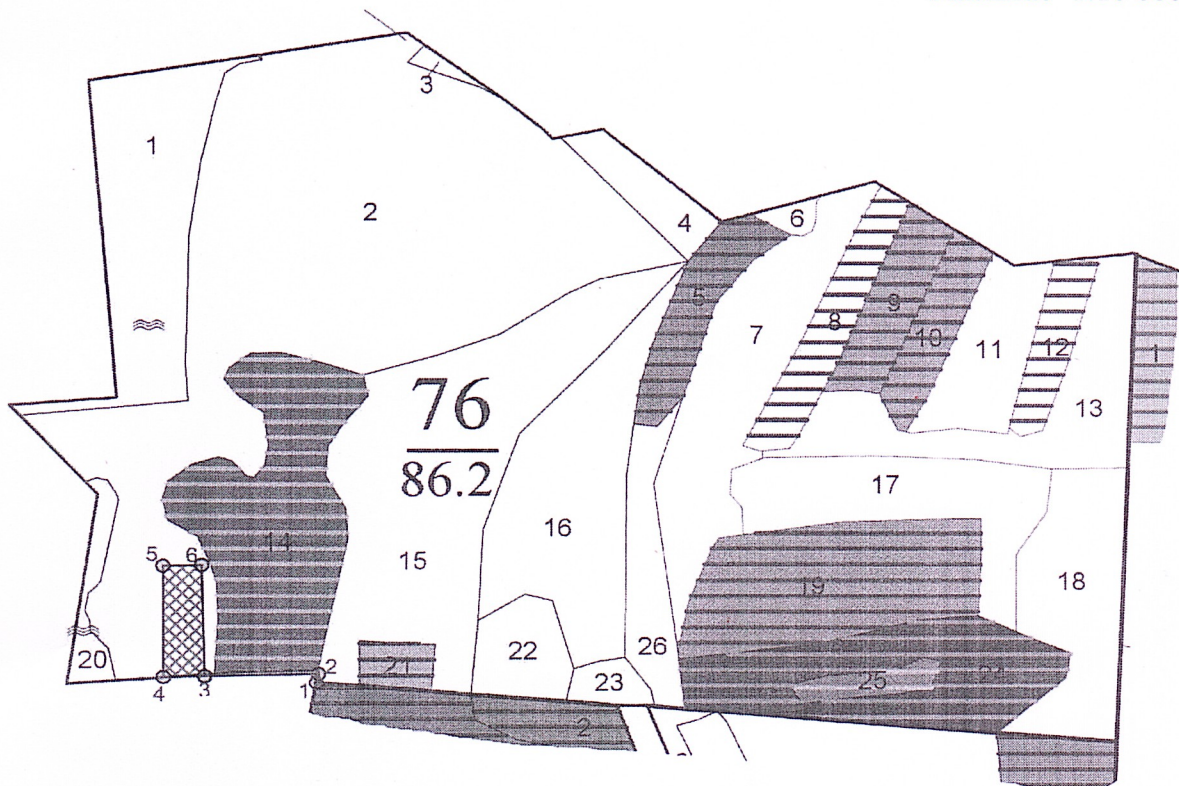

Золотухинское лесничество  
Свободинское участковое лесничество

Схема-план  
участка, назначенного под искусственное лесовосстановление в 2026 г.  
ур. «Жерновецкая дача» квартал 76 , выдел 2 , площадь 0,7 га

Масштаб 1:10 000

Условные обозначения:  - участок лесных культур

№ точек	Направление, румб	Длина линий, м	Геодезические координаты	
			Долгота	Широта
3	ЮЗ:79	50	36.43731	51.89683
4	СЗ:11	140	36.43660	51.89682
5	СВ:79	50	36.43659	51.89809
6	ЮВ:11	140	36.43726	51.89810