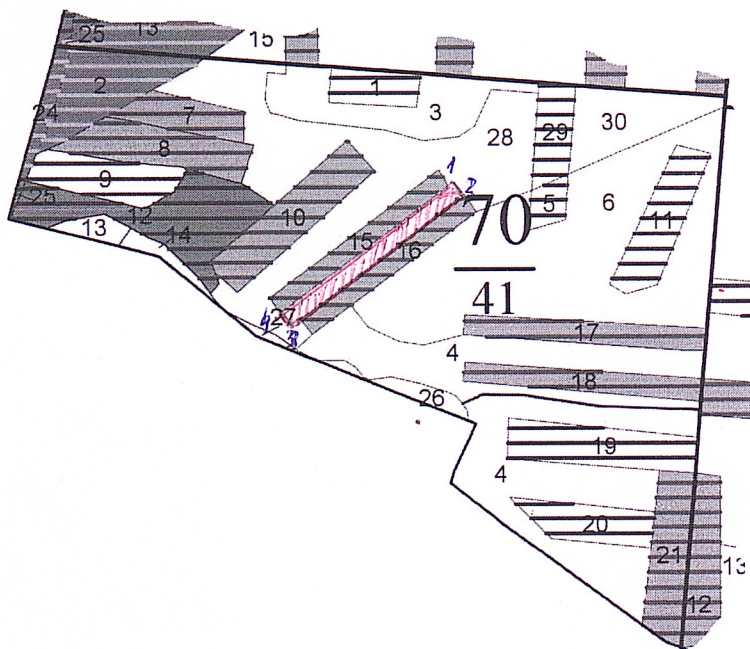

\*

Золотухинское лесничество  
Свободинское участковое лесничество

Схема-план  
участка, назначенного под искусственное лесовосстановление в 2025 г.  
ур. «Жерновецкая дача» квартал 70, выдел 28, площадь 0,7 га

Масштаб 1:10 000

Условные обозначения:  - участки лесных культур

№ точек	Направление, румб	Длина линий, м	Геодезические координаты	
			Долгота	Широта
1	ЮВ:45	22	36.45288	51.90741
2	ЮЗ:45	300	36.45307	51.90725
3	СЗ:45	22	36.44953	51.90568
4	СВ:45	300	36.44935	51.90584