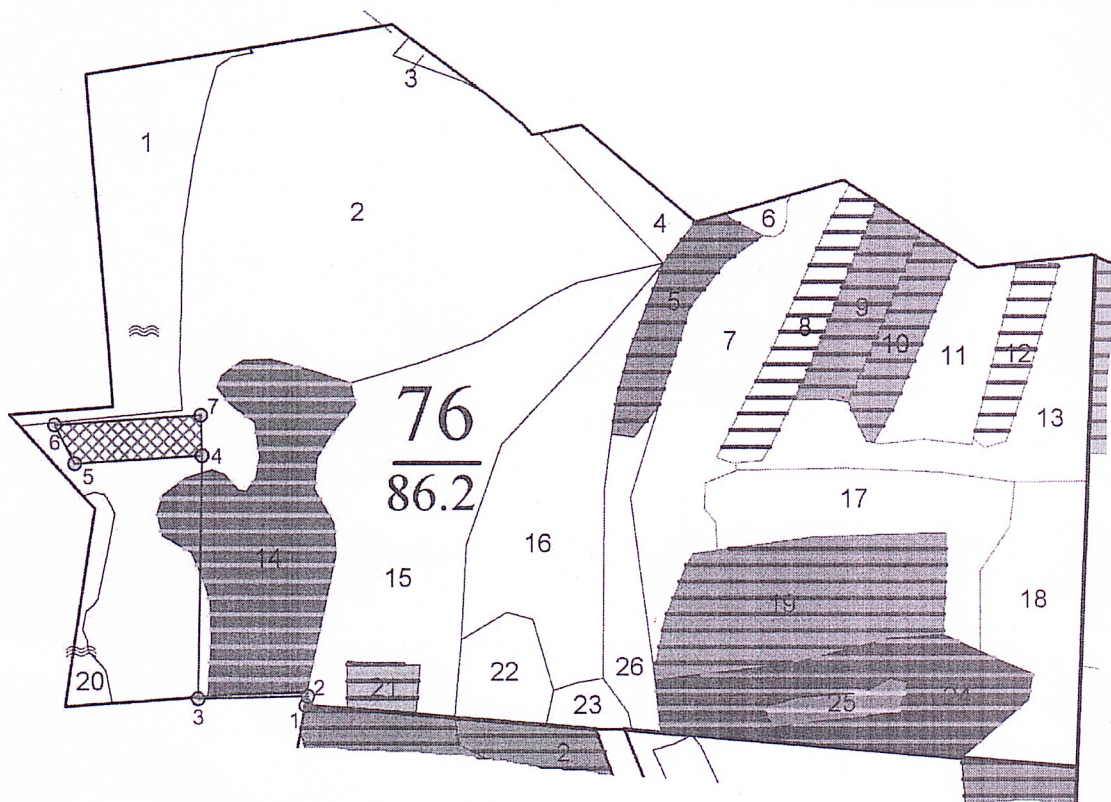

Схема-план
участка, назначенного под искусственное лесовосстановление в 2026 г.
ур. «Жерновецкая дача» квартал 76 , выдел 2 , площадь 0,8 га

Масштаб 1:10 000

Условные обозначения: ——— - участок лесных культур 

№ точек	Направление, румб	Длина линий, м	Геодезические координаты	
			Долгота	Широта
4	ЮЗ:77	158	36.43738	51.89948
5	СЗ:40	53	36.43511	51.89939
6	СВ:77	182	36.43475	51.89981
7	ЮВ:13	50	36.43736	51.89992