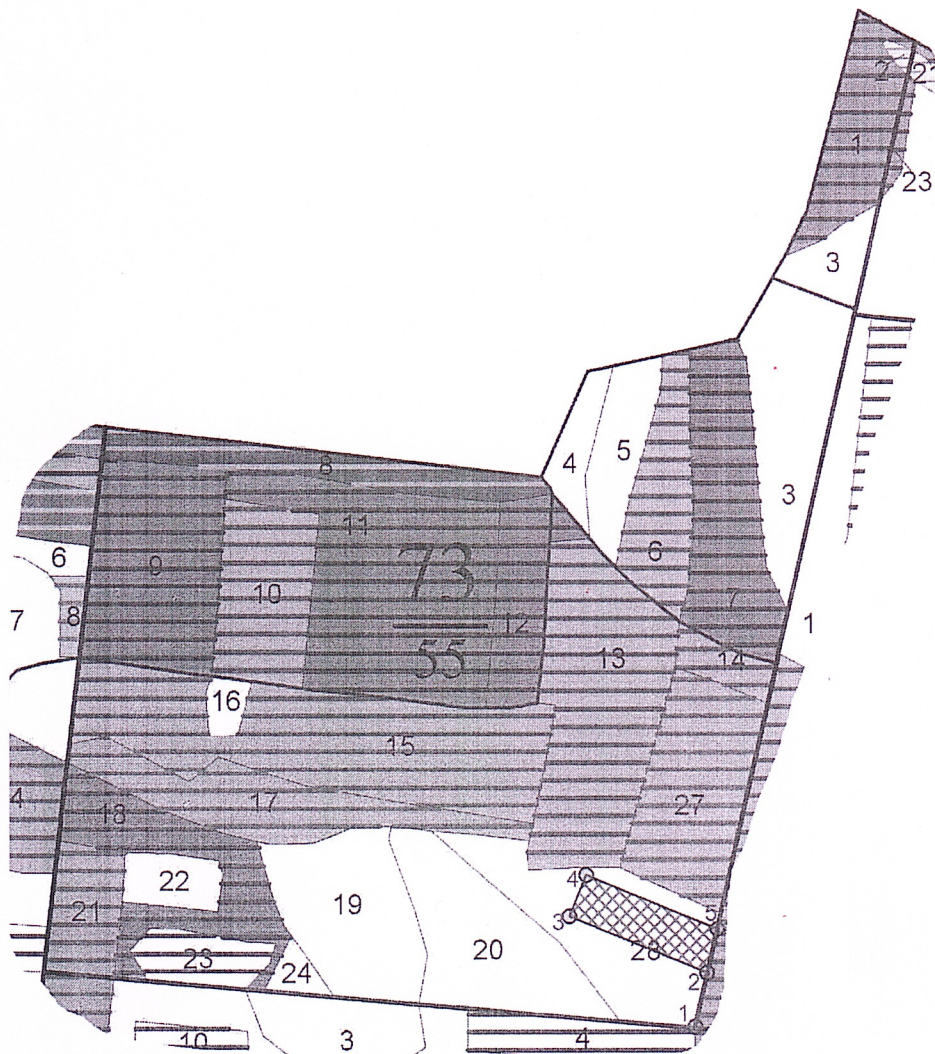

Золотухинское лесничество
Свободинское участковое лесничество

Схема-план
участка, назначенного под искусственное лесовосстановление в 2026 г.
ур. «Жерновецкая дача» квартал 73, выдел 28, площадь 0,8 га

Масштаб 1:10 000

Условные обозначения: ———— - участок лесных культур

| № точек | Направление, румб | Длина линий, м | Геодезические координаты | |
|---------|-------------------|----------------|--------------------------|----------|
| | | | Долгота | Широта |
| 2 | СЗ:78 | 169 | 36.48378 | 51.90396 |
| 3 | СВ:12 | 50 | 36.48150 | 51.90453 |
| 4 | ЮВ:78 | 161 | 36.48178 | 51.90494 |
| 5 | ЮЗ:3 | 51 | 36.48395 | 51.90440 |